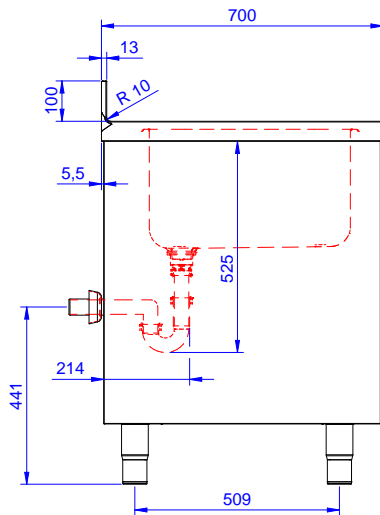

### Lisävarusteet

- Hajulukko 2", muovia PNC 895313

HYVÄKSYNTÄ: \_\_\_\_\_

Edestä

Sivulta

D = Poisto

Päältä

### Avaintieto

<b>Kaapin leveys:</b>	
132817 (MLA716PN)	645 mm
<b>Kaapin syvyys:</b>	645 mm
<b>Kaapin korkeus:</b>	380 mm
<b>Ulkomitat, leveys:</b>	700 mm
<b>Ulkomitat, syvyys:</b>	700 mm
<b>Ulkomitat, korkeus:</b>	1000 mm
<b>Korotus, korkeus</b>	100 mm
<b>Korotus, syvyys</b>	13 mm
<b>Korotus, säde</b>	R=10
<b>Kulhojen lukumäärä</b>	1
<b>Kulhon mitat</b>	500x500xH300
<b>Ovien lukumäärä ja tyyppi</b>	2 ltsestään sulkeutuva
<b>Työtason paksuus</b>	50 mm
<b>Nettopaino:</b>	40 kg