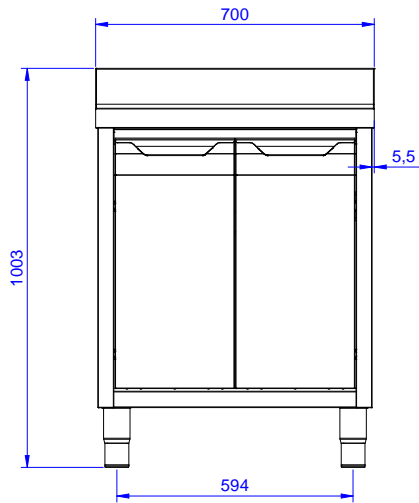

Edestä

Sivulta