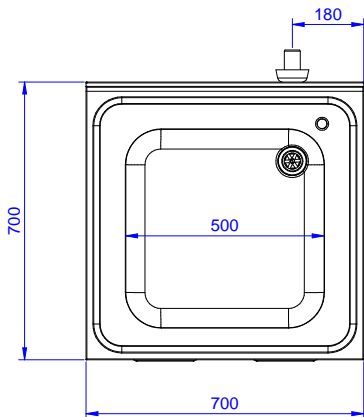

### Lisävarusteet

- Hajulukko 2", muovia PNC 895313

HYVÄKSYNTÄ: \_\_\_\_\_

Edestä

Sivulta

D = Poisto

Päältä

### Avaintieto

<b>Kaapin leveys:</b>	
132817 (MLA716PN)	645 mm
<b>Kaapin syvyys:</b>	645 mm
<b>Kaapin korkeus:</b>	380 mm
<b>Ulkomitat, leveys:</b>	700 mm
<b>Ulkomitat, syvyys:</b>	700 mm
<b>Ulkomitat, korkeus:</b>	1000 mm
<b>Korotus, korkeus</b>	100 mm
<b>Korotus, syvyys</b>	13 mm
<b>Korotus, säde</b>	R=10
<b>Kulhojen lukumäärä</b>	1
<b>Kulhon mitat</b>	500x500xH300
<b>Ovien lukumäärä ja tyyppi</b>	2 ltsestään sulkeutuva
<b>Työtason paksuus</b>	50 mm
<b>Nettopaino:</b>	40 kg